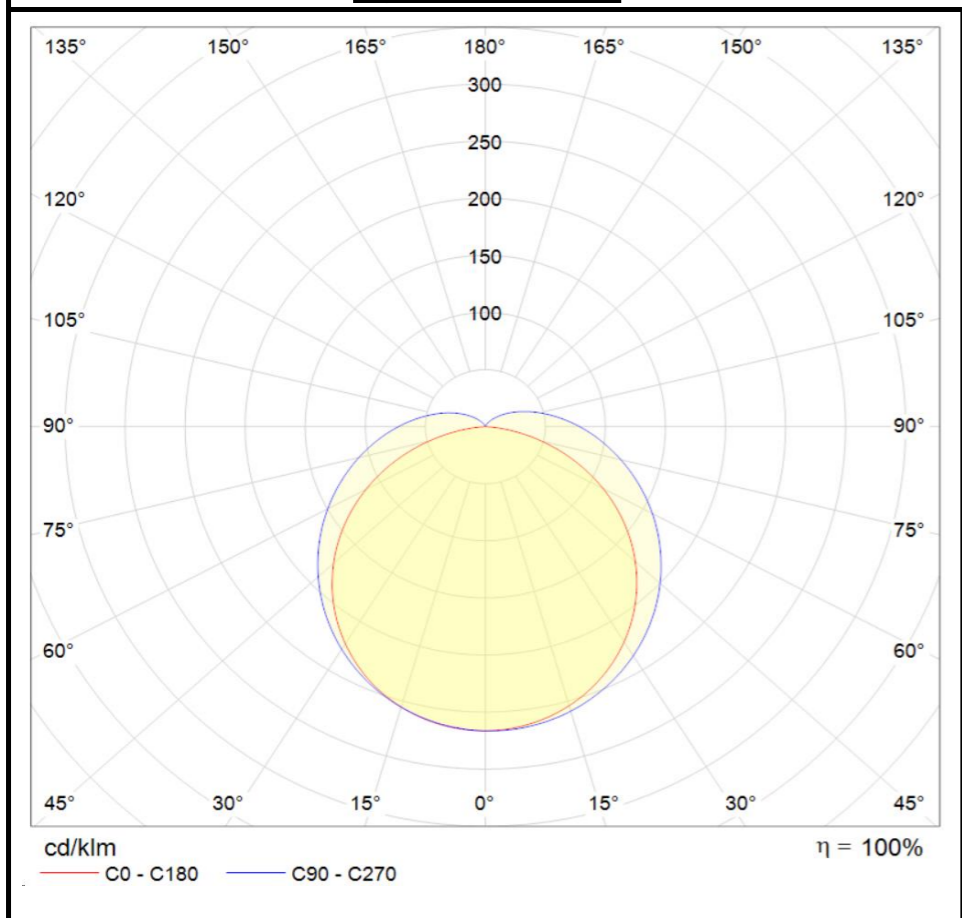

Light distribution