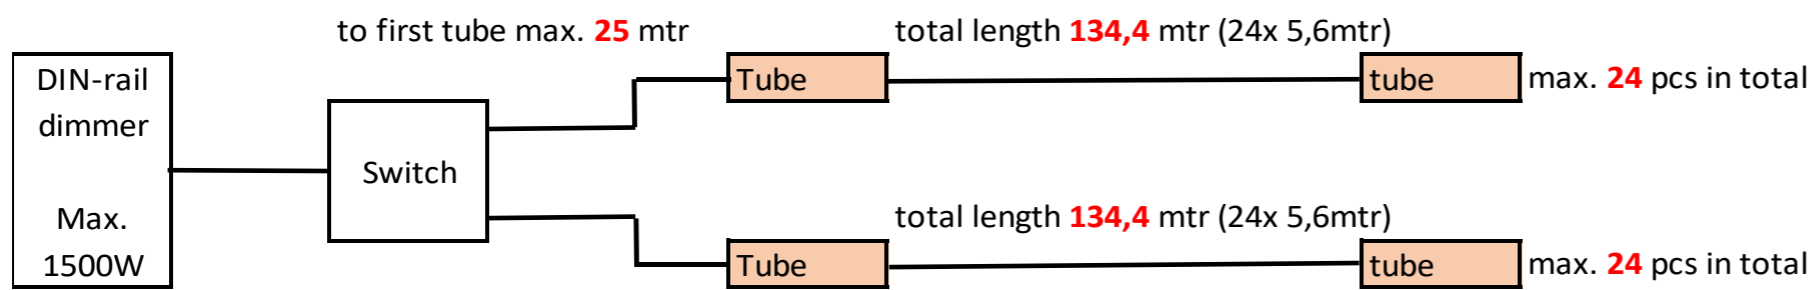

1041803

Date : 27-1-2023
version : 2

Algemene opmerkingen

General comments

observations générales

Allgemeine Bemerkungen

3 pins connector and cable:

2 rows - restriction max. Watt
25W Switchable:
Max. 48 pcs x 25W = 1.200W
2x2,2 mtr + 3p. Connector