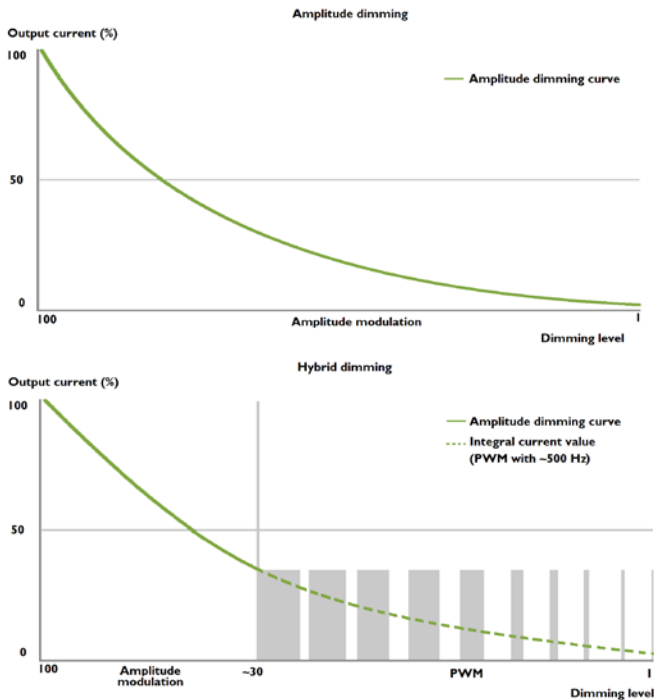

100% flikkervrij dimmen

Om de groei van de kuikens te beïnvloeden, dimmen veehouders het licht. In het algemeen wordt het dimmen naar lage lichtniveau's gerealiseerd door het snel aan- en uitschakelen van het licht (Pulse Width Modulation Dimming), wat als gevolg heeft dat het licht flinkt, wat niet zichtbaar is voor mensen, maar wat tot stress voor de dieren kan leiden.

Stress beïnvloedt het dierenwelzijn en de volledige groei van de dieren. Dit leidt tot een hogere uitval van de dieren en lagere opbrengsten voor de veehouder.

Met de nieuwe dimtechniek maakt Agrilight het mogelijk om het licht tot 1% te dimmen, met een constante lichtoutput (Amplitude Dimming). Dit dimmen gebeurt compleet flikkervrij en zorgt er dus voor dat er geen stress ontstaat bij de dieren. Dit leidt tot een lagere uitval en beter volgroeide dieren, wat resulteert in een hogere opbrengst voor de veehouder.