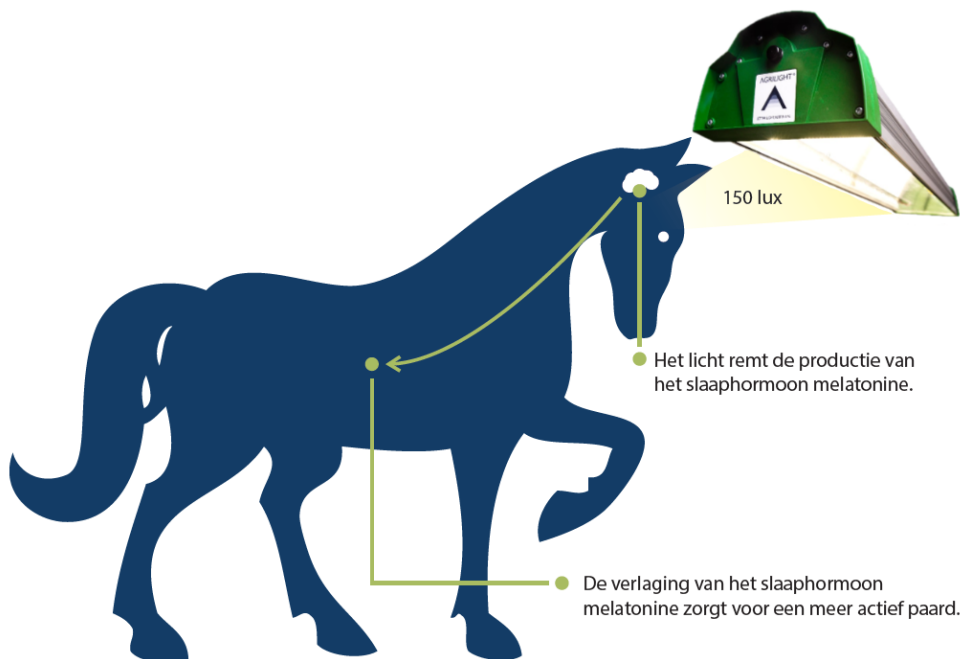

Hormoonhuishouding

Door met stalverlichting de dagen te verlengen beïnvloedt u de productie van het slaaphormoon melatonine. Licht remt de productie van melatonine, duisternis versnelt dit. Met andere woorden: meer licht betekent minder slaaphormoon en dus actievere en gezondere paarden. Daarnaast hebben paarden behoefte aan visueel contact.

In donkere stallen zijn er minder mogelijkheden tot (visueel) contact met andere paarden. Hierdoor kan eerder afwijkend gedrag optreden zoals weven, kribbebijten en luchtzuigen. Iets wat veelal ontstaat door verveling. Ook binnen de fokkerij speelt stalverlichting een belangrijke rol. Verlichting heeft namelijk een grote invloed op welzijn en vruchtbaarheid van paarden.