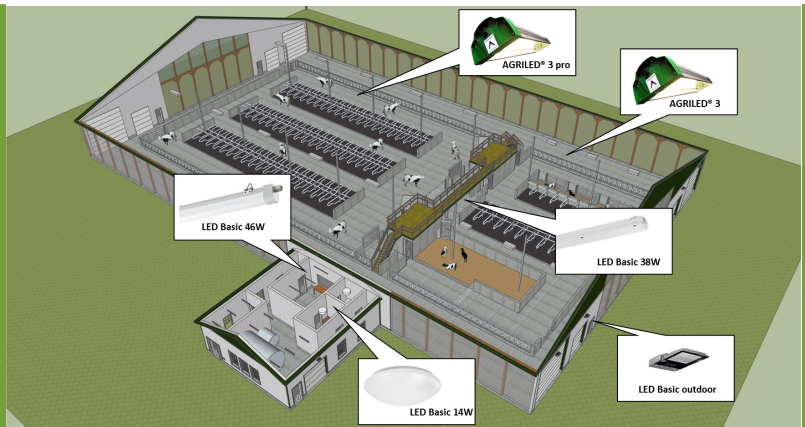

AGRILED® 3 series specificaties

	AGRILED® 3 pro	AGRILED® 3	AGRILED® 3 eco	LED Basic 45 Watt
Lumen output	35.600	19.800	19.800	5.810
Vermogen	240 Watt	134 Watt	134 Watt	38 Watt
Lm/W LED	156 Lm/W	153 Lm/W	153 Lm/W	135 Lm/W
Lm/W Wall plug	126 Lm/W	125 Lm/W	125 Lm/W	-
Lichtkleur 4.000K	✓	✓	✓	✓
Dimbaar	✓	✓	-	-
Overspanningsbeveiliging	Driver + LED	Driver + LED	Driver	-
Levensduur	100.000hr L90B50	100.000hr L90B50	100.000hr L90B50	50.000hr L80/B50
Garantie	5 jaar	5 jaar	3 jaar	5 jaar

Agrilight Total Light Solution

Met de Agrilight Total Light Solution heeft u de perfecte verlichtingsoplossing voor alle ruimtes van de stal van één leverancier.

Elke ruimte heeft zijn eigen verlichtingsbehoeften en Agrilight heeft voor elke ruimte een geschikt product. De kwalitatief hoogwaardige armaturen voldoen aan de laatste eisen voor verlichting en dragen bij aan een prettige werkomgeving.

De expert in stalverlichting

Agrilight levert al meer dan 20 jaar led- en conventionele verlichting aan veehouders in Europa. Als onderdeel van Dool Industries, een groep bedrijven gespecialiseerd in groeilicht, kennen wij de nieuwste ontwikkelingen in verlichting. Laat kosteloos en vrijblijvend een lichtplan opstellen voor uw stal.

Neem contact op via www.agrilight.com

AGRILIGHT B.V.

Vlotlaan 412
2681 TV Monster
The Netherlands

T: +31 (0) 174 287 287

E: info@agrilight.com
I: www.agrilight.com